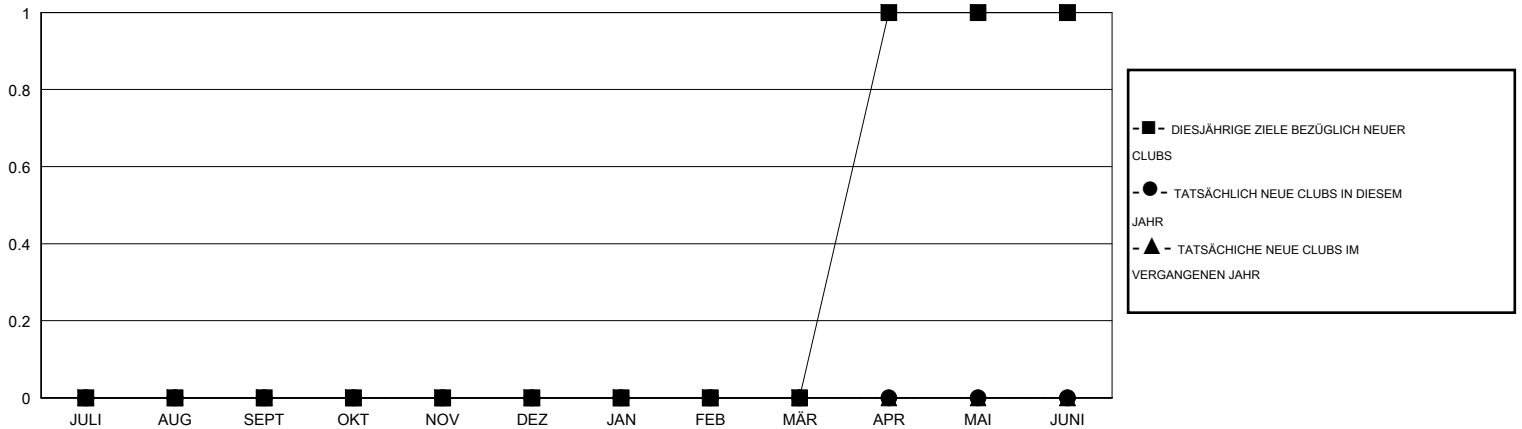

MONTHLY MEMBERSHIP PROGRESS REPORT

District 111RS

Results as of: 6/30/2016

GMT: Carl Robert Rettby

STANDORT GERMANY

GMT KONST. GEB.: 4

Clubs					Pro Mitglied				
ERGEBNISSE FÜR 2016-2017					ERGEBNISSE FÜR 2016-2017				
QUARTAL	ZIEL NEUE CLUBS	NEUE CLUBS	AUFGELOSTE CLUBS	NETTO-GEWINN/ -VERLUST	QUARTAL	ZIEL NEUE MITGLIEDER	HINZUGEFÜGTE GRÜNDUNGS- UND NEUE MITGLIEDER	AUSGESCHIEDENE MITGLIEDER	NETTO-GEWINN/ -VERLUST
JULI/AUG/SEPT	0	0	0	0	JULI/AUG/SEPT	1	0	0	0
OKT/NOV/DEZ	0	0	0	0	OKT/NOV/DEZ	6	0	0	0
JAN/FEB/MÄR	0	0	0	0	JAN/FEB/MÄR	6	0	0	0
APR/MAI/JUNI	1	0	0	0	APR/MAI/JUNI	29	0	0	0

ZIELE UND TATSÄCHLICHE NEUE CLUBS KUMULATIV

ZIELE UND TATSÄCHLICHE MITGLIEDER KUMULATIV

ABGEMELDETE CLUBS: 0	0 VON 0 CLUBS HABEN 1 ODER MEHR NEUE MITGLIEDER AUFGENOMMEN	<u>GESCHLECHTERVERTEILUNG</u>	
<u>AUSGETRETENE MITGLIEDER</u>	KLICKEN SIE HIER FÜR ANGABEN ZUM ZUSTAND DES CLUBS	MANN	0 (100.00%)
VERSTORBEN		FRAU	0 (100.00%)
CLUB AUFGELOST		FAMILIENMITGLIEDER	0
ANDERE		HAUSHALTSVORSTAND	0
GESAMT		NICHT-FAMILIENVORSTAND	0