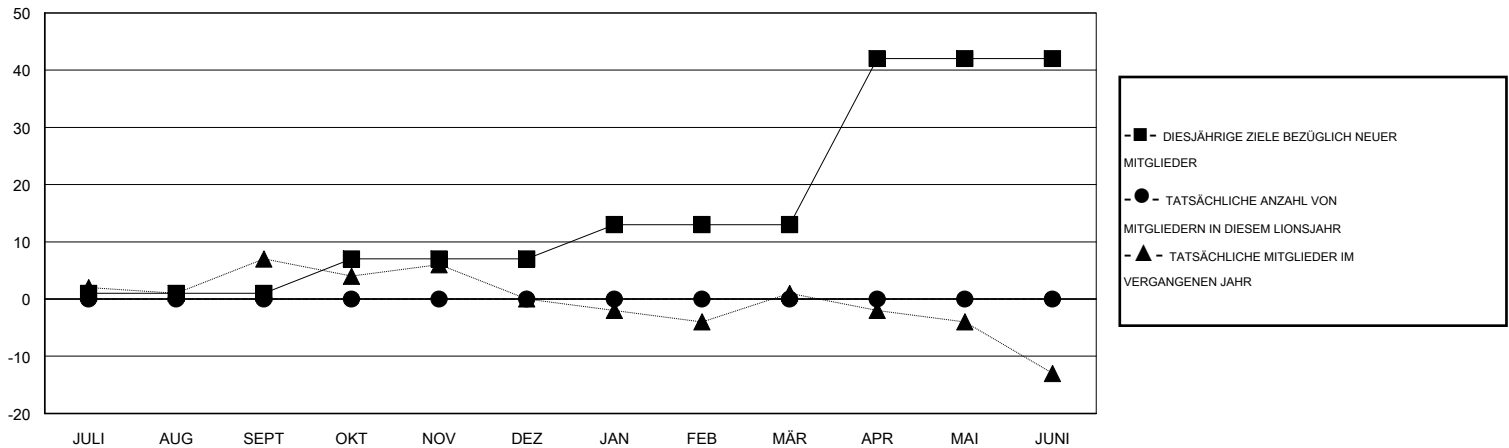

MONTHLY MEMBERSHIP PROGRESS REPORT

District 111RS

Results as of: 6/30/2016

GMT: Carl Robert Rettby

STANDORT GERMANY

GMT KONST. GEB.: 4

Clubs					Pro Mitglied				
ERGEBNISSE FÜR 2016-2017					ERGEBNISSE FÜR 2016-2017				
QUARTAL	ZIEL NEUE CLUBS	NEUE CLUBS	AUFGELOSTE CLUBS	NETTO-GEWINN/ -VERLUST	QUARTAL	ZIEL NEUE MITGLIEDER	HINZUGEFÜGTE GRÜNDUNGS- UND NEUE MITGLIEDER	AUSGESCHIEDENE MITGLIEDER	NETTO-GEWINN/ -VERLUST
JULI/AUG/SEPT	0	0	0	0	JULI/AUG/SEPT	1	0	0	0
OKT/NOV/DEZ	0	0	0	0	OKT/NOV/DEZ	6	0	0	0
JAN/FEB/MÄR	0	0	0	0	JAN/FEB/MÄR	6	0	0	0
APR/MAI/JUNI	1	0	0	0	APR/MAI/JUNI	29	0	0	0

ZIELE UND TATSÄCHLICHE NEUE CLUBS KUMULATIV

ZIELE UND TATSÄCHLICHE MITGLIEDER KUMULATIV

ABGEMELDETE CLUBS: 0	0 VON 0 CLUBS HABEN 1 ODER MEHR NEUE MITGLIEDER AUFGENOMMEN	<u>GESCHLECHTERVERTEILUNG</u>	
<u>AUSGETRETENE MITGLIEDER</u>	KLICKEN SIE HIER FÜR ANGABEN ZUM ZUSTAND DES CLUBS	MANN	0 (100.00%)
VERSTORBEN		FRAU	0 (100.00%)
CLUB AUFGELOST		FAMILIENMITGLIEDER	0
ANDERE		HAUSHALTSVORSTAND	0
GESAMT		NICHT-FAMILIENVORSTAND	0